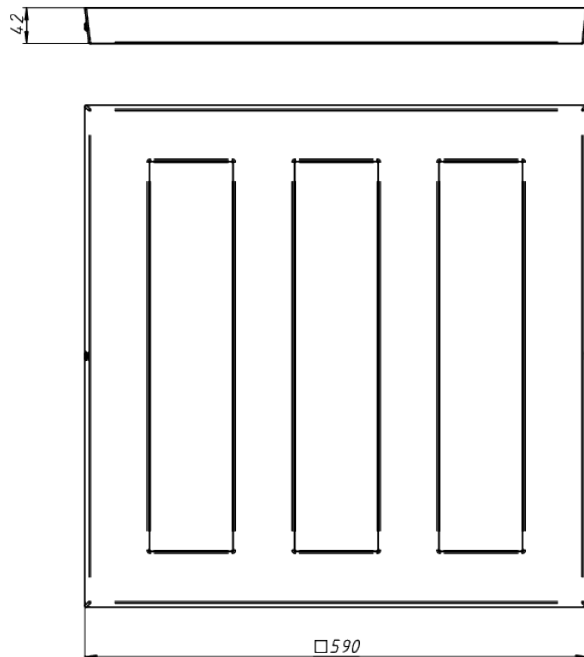

NL NOVA60-N-P

Модель / Артикул	NL NOVA60-N-P
Световой поток*, Лм	4900
Угол излучения	Призма
Энергопотребление, Вт	40
Цветовая температура**, К	5000К
Индекс цветопередачи***	Ra 70
Кэффициент мощности	0.95
Номинальное напряжение питания****, В	AC230
Влаго и пылезащита	IP20 / IP54
Вид климатического исполнения	УХЛ 4 / 3.1
Класс защиты от поражения эл. током	II
Диапазон рабочих температур	-15°C ... +45°C
Тип крепления	Накладной
Габаритные размеры светильника*****, мм	590 x 590 x 42
Гарантийный срок	5 лет